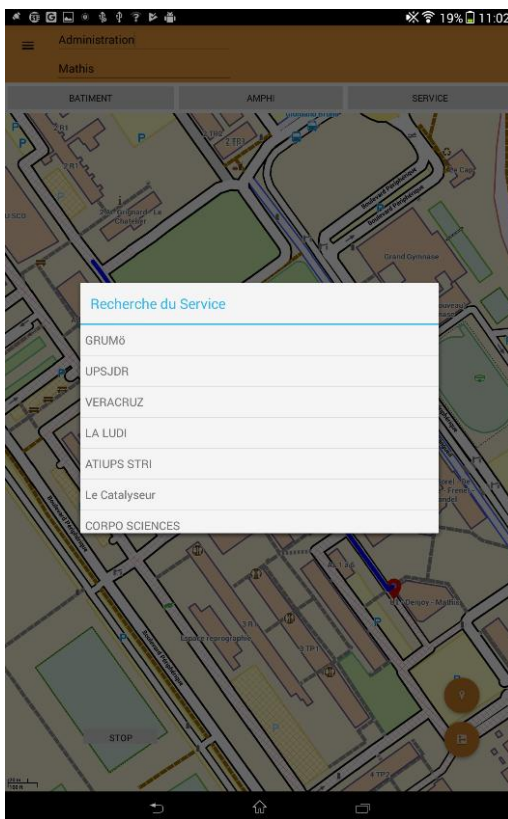

cartOCampus

Arnaud Chevallier, Nathan Dronne, Maxime Durand, Cheik Nahla, Gabriel Planes, Georges Da Costa, Alexandre Perles

- Localisation sur le campus
- Recherche de bâtiments/amphithéâtres/services
- Traçage dynamique de l'itinéraire

- Localisation et itinéraire sur le campus