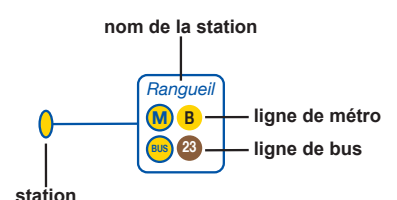

LÉGENDE

TRANSPORT EN COMMUN

ADRESSAGE DU CAMPUS

PICTOGRAMME

- aire de stationnement
- parc relais
- parc VéloToulouse
- résidence universitaire
- restaurant
- cafétéria
- distributeur automatique de billets
- aire de covoiturage

VOIE

- périphérique
- autoroute
- voie circulaire principale
- voie circulaire secondaire
- cheminement piéton
- piste et bande cyclable
- voie réservée aux bus

PLAN DU CAMPUS

www.univ-tlse3.fr

Université Toulouse III - Paul Sabatier

• Circulation et stationnement

L'université Toulouse III - Paul Sabatier encourage toutes les personnes devant se rendre sur le campus à utiliser les transports en commun ou les vélos Toulouse. Pour les automobilistes, la vitesse sur le campus est limitée à 30km/h. Respecter les règles du code de la route qui s'appliquent sur le campus.