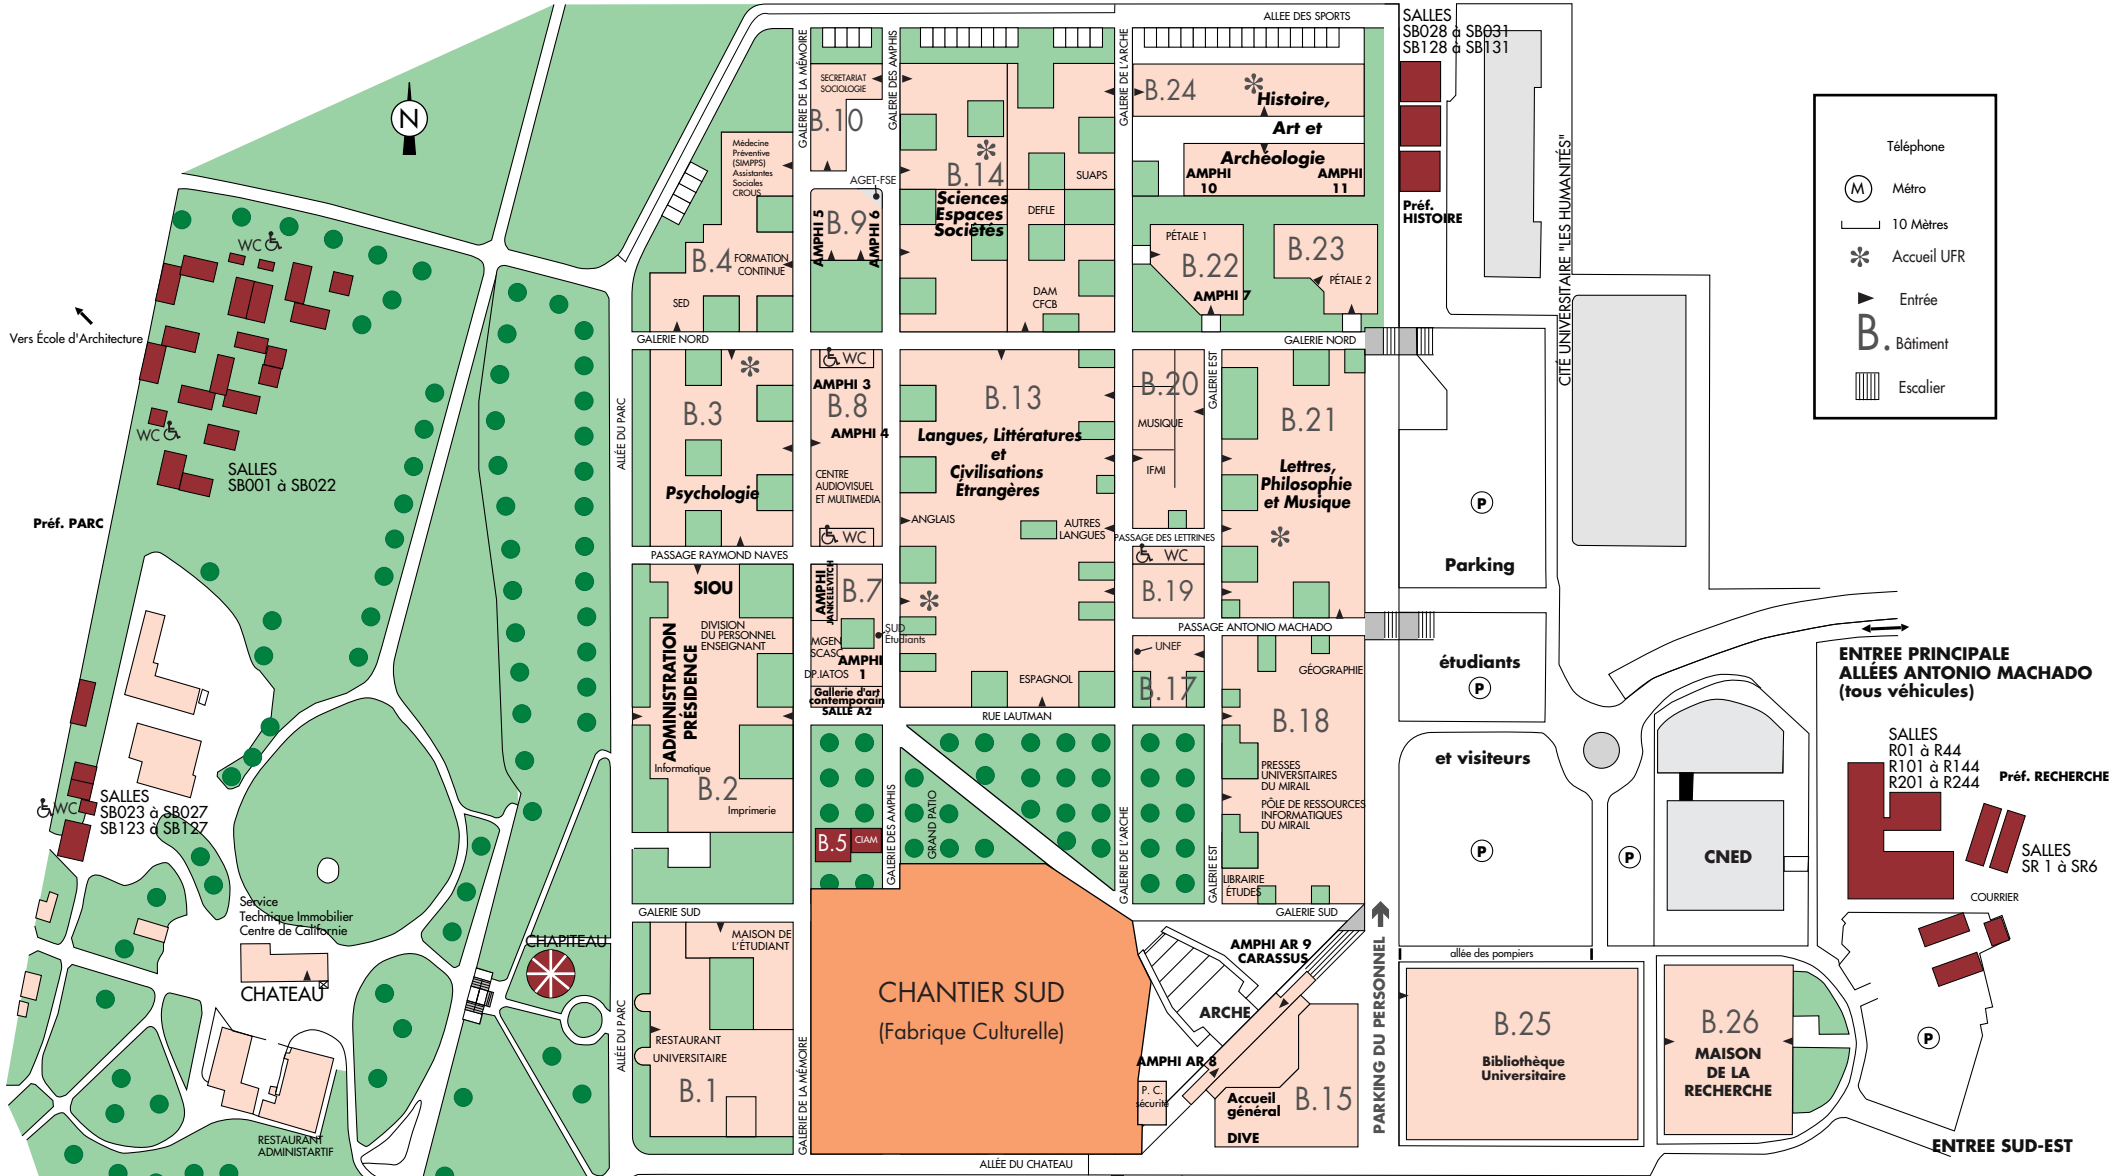

SALLES SB032 à SB037c Préf. SPORTS Vers COSEC INSTALLATIONS SPORTIVES

Téléphone
 (M) Métro
 10 Mètres
 * Accueil UFR
 ▶ Entrée
 B. Bâtiment
 Escalier

ENTREE PRINCIPALE
ALLÉES ANTONIO MACHADO
 (tous véhicules)

SALLES R01 à R44
 R101 à R144
 R201 à R244 Préf. RECHERCHE

SALLES SR 1 à SR6
 COURRIER

ENTREE SUD-EST

ENTREE
 Rue de l'Université
 (piétons et véhicules de service ou autorisés)

LA POSTE
 Métro Mirail-Université
 (M)

CHANTIER SUD
 (Fabrique Culturelle)

AMPHI AR 8
 P. C. sécurité
 Accueil général
 DIVE
 B.15

AMPHI AR 9
 CARASSUS
 ARCHE
 B.15

B.25
 Bibliothèque Universitaire

B.26
 MAISON DE LA RECHERCHE

étudiants
 et visiteurs

Parking

Parking

Parking

Préf. HISTOIRE

SALLES SB028 à SB031
 SB128 à SB131

CITÉ UNIVERSITAIRE "LES HUMANITÉS"